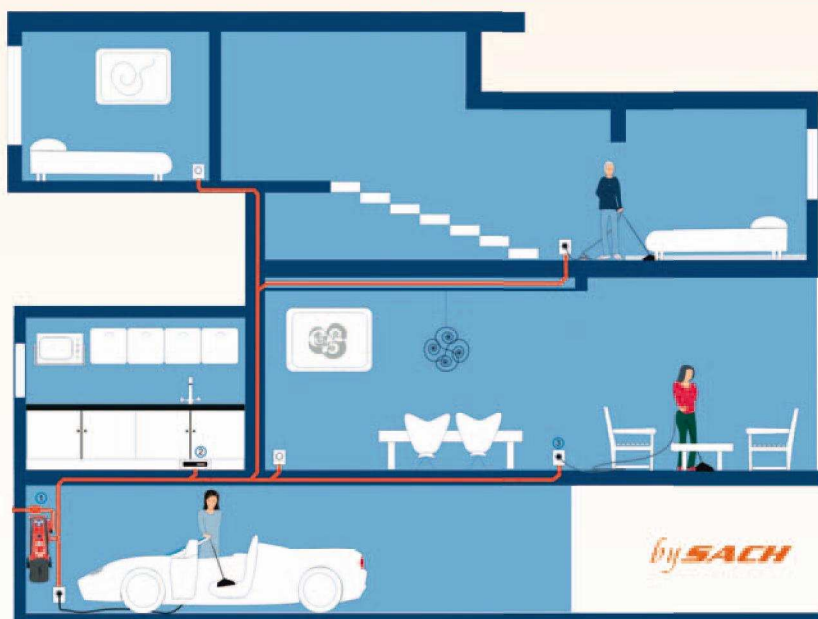

CENTRÁLNÍ VYSAVAČE

nové generace... Standard pro Váš dům.

Sestava: výkonná centrální vysávací jednotka (vhodná k umístění do technické místnosti nebo garáže) typ ŠACH TYPHOON EVO 160 LED (bezšácková, velmi tichá, přehledný LED panel monitoruje Váš vysávací systém, 1600W, sací výkon 190m³/h, 570 Air Wattů, kapacita sběrného koše 20l) + komponentní rozvodný systém (pro běžný dům do 150m²), 3 EURO zásuvky, nepostradatelná kuchyňská štěrbinová sběrnice pro Vaše pohodlí, hadice s vypínáním na rukojeti, tlumič, výfuková klapka, návrh, realizace.

osazení vysavačem, zásuvkami

antistatické rozvody, kabeláže

zásuvky, štěrbiná

Vysávací centrální jednotka ŠACH

příslušenství

Ceny jsou bez DPH 9% při montáži do rodinných domů.

Váš odborný dodavatel:

Více informací na: