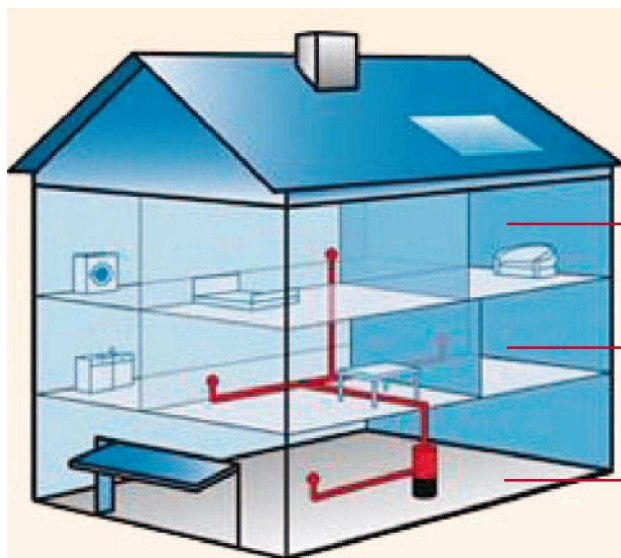

CENTRÁLNÍ VYSAVAČE

nové generace... Standard pro Váš dům.

Sestava: výkonná centrální vysávací jednotka (vhodná k umístění do technické místnosti nebo garáže) typ ŠACH TYPHOON EVO 160 LED (bezšácková, velmi tichá, přehledný LED panel monitoruje Váš vysávací systém, 1600W, sací výkon 190m³/h, 570 Air Wattů, kapacita sběrného koše 20l) + komponentní rozvodný systém (pro běžný dům do 150m²), 3 EURO zásuvky, nepostradatelná kuchyňská štěrbinová sběrnice pro Vaše pohodlí, hadice s vypínáním na rukojeti, tlumič, výfuková klapka, návrh, realizace.

Skvělá cena, rychlé dodání i včetně montáže

- v době hrubé stavby (antistatické rozvody + příslušenství)

projekt **ZDARMA!**

I. ETAPA... trvá 1 den!

v době hrubé stavby, rekonstrukce

II. ETAPA... trvá 1 den!

osazení vysavačem, zásuvkami

antistatické rozvody, kabeláže

zásuvky, štěrbiná

Vysávací centrální jednotka ŠACH

příslušenství

Ceny jsou bez DPH 9% při montáži do rodinných domů.

Váš odborný dodavatel:

Více informací na: