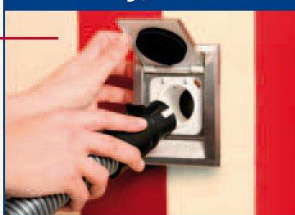

CENTRÁLNÍ VYSAVAČE

nové generace... Standard pro Váš dům.

Sestava: výkonná centrální vysávací jednotka (vhodná k umístění do technické místnosti nebo garáže) typ ŠACH TYPHOON EVO 160 LED (bezšácková, velmi tichá, přehledný LED panel monitoruje Váš vysávací systém, 1600W, sací výkon 190m³/h, 570 Air Wattů, kapacita sběrného koše 20l) + komponentní rozvodný systém (pro běžný dům do 150m²), 3 EURO zásuvky, nepostradatelná kuchyňská štěrbinová sběrnice pro Vaše pohodlí, hadice s vypínáním na rukojeti, tlumič, výfuková klapka, návrh, realizace.

Skvělá cena, rychlé dodání i včetně montáže

- v době hrubé stavby (antistatické rozvody + příslušenství)

projekt **ZDARMA!**

I. ETAPA... trvá 1 den!

v době hrubé stavby, rekonstrukce

II. ETAPA... trvá 1 den!

osazení vysavačem, zásuvkami

antistatické rozvody, kabeláže

zásuvky, štěrbiná

Vysávací centrální jednotka ŠACH

příslušenství

Ceny jsou bez DPH 9% při montáži do rodinných domů.

Váš odborný dodavatel:

Více informací na: