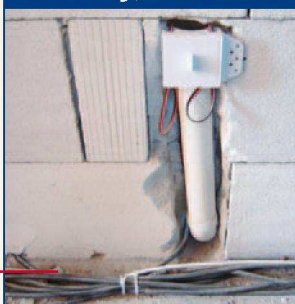

CENTRÁLNÍ VYSAVAČE

nové generace... Standard pro Váš dům.

Sestava: výkonná centrální vysávací jednotka (vhodná k umístění do technické místnosti nebo garáže) typ ŠACH TYPHOON EVO 160 LED (bezšácková, velmi tichá, přehledný LED panel monitoruje Váš vysávací systém, 1600W, sací výkon 190m³/h, 570 Air Wattů, kapacita sběrného koše 20l) + komponentní rozvodný systém (pro běžný dům do 150m²), 3 EURO zásuvky, nepostradatelná kuchyňská štěrbinová sběrnice pro Vaše pohodlí, hadice s vypínáním na rukojeti, tlumič, výfuková klapka, návrh, realizace.

osazení vysavačem, zásuvkami

antistatické rozvody, kabeláže

zásuvky, štěrbiná

Vysávací centrální jednotka ŠACH

příslušenství

Ceny jsou bez DPH 9% při montáži do rodinných domů.

Váš odborný dodavatel:

Více informací na: